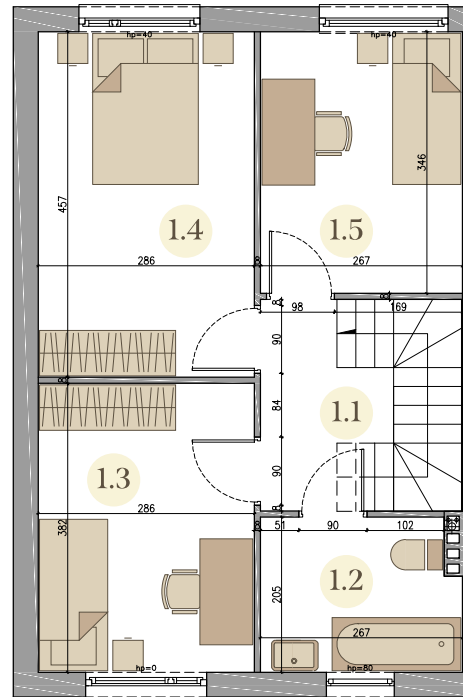

parter

piętro

rzut osiedla

Kwiatowa

O A Z A

Szereg 1 Lokal 2

parter

0.1 hol	4,59 m ²
0.2 salon z an. kuch.	38,37 m ²
0.3 łazienka	2,76 m ²

piętro

1.1 hol	3,95 m ²
1.2 łazienka	5,10 m ²
1.3 sypialnia	10,66 m ²
1.4 sypialnia	12,77 m ²
1.5 sypialnia	8,99 m ²

pow. użyt. lokalu 93,59 m²

pow. garażu 12,50 m²

ogródek 73,60 m²

Kontakt: 512 400 207 | sprzedaz@kwiatowaoaza.pl