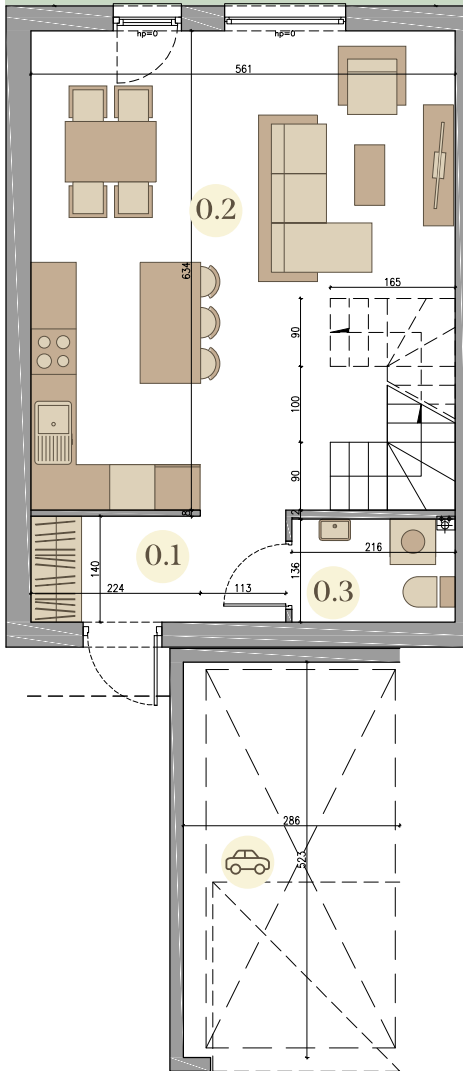

parter

piętro

rzut osiedla

Kwiatowa

O A Z A

Szereg 1 Lokal 2

parter

0.1 hol	4,59 m ²
0.2 salon z an. kuch.	38,37 m ²
0.3 łazienka	2,76 m ²

piętro

1.1 hol	3,95 m ²
1.2 łazienka	5,10 m ²
1.3 sypialnia	10,66 m ²
1.4 sypialnia	12,77 m ²
1.5 sypialnia	8,99 m ²

pow. użyt. lokalu 93,59 m²

pow. garażu 12,50 m²

ogródek 73,60 m²

Kontakt: 512 400 207 | sprzedaz@kwiatowaoaza.pl