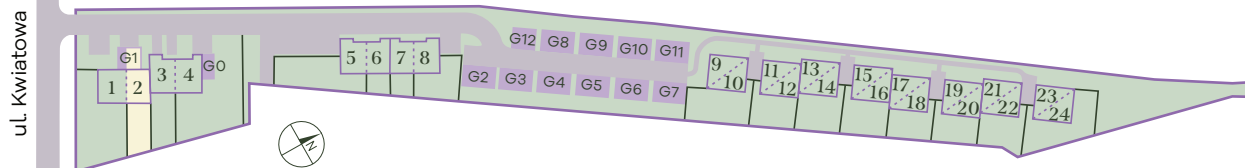

parter

piętro

rzut osiedla

Kwiatowa

O A Z A

Szereg 1 Lokal 2

parter

0.1 hol	4,59 m ²
0.2 salon z an. kuch.	38,37 m ²
0.3 łazienka	2,76 m ²

piętro

1.1 hol	3,95 m ²
1.2 łazienka	5,10 m ²
1.3 sypialnia	10,66 m ²
1.4 sypialnia	12,77 m ²
1.5 sypialnia	8,99 m ²

pow. użyt. lokalu 93,59 m²

pow. garażu 12,50 m²

ogródek 73,60 m²

Kontakt: 512 400 207 | sprzedaz@kwiatowaoaza.pl