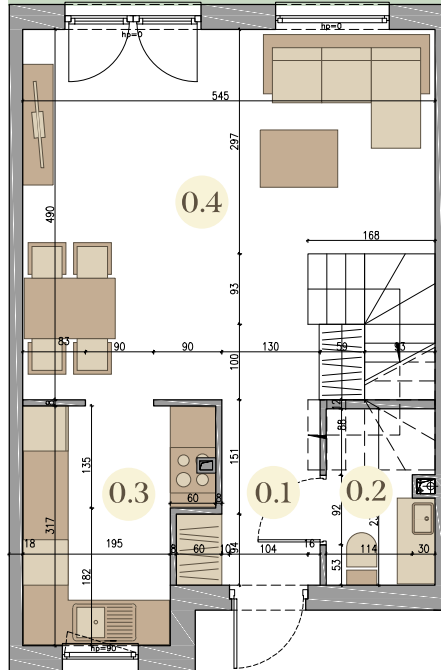

Kwiatowa OAZA

Szereg 2 Lokal 6

parter

piętro

parter

0.1 hol	3,63 m ²
0.2 łazienka	2,73 m ²
0.3 kuchnia	6,76 m ²
0.4 salon	24,06 m ²

piętro

1.1 hol	4,27 m ²
1.2 łazienka	5,26 m ²
1.3 sypialnia	8,64 m ²
1.4 sypialnia	10,92 m ²
1.5 sypialnia	8,80 m ²

pow. użyt. lokalu 75,07 m²

ogródek 28,70 m²

rzut osiedla

 Upper Home

Kontakt: 512 400 207 | sprzedaz@kwiatowaoaza.pl

Biuro sprzedaży: ul. Kwiatowa 56, Łazy