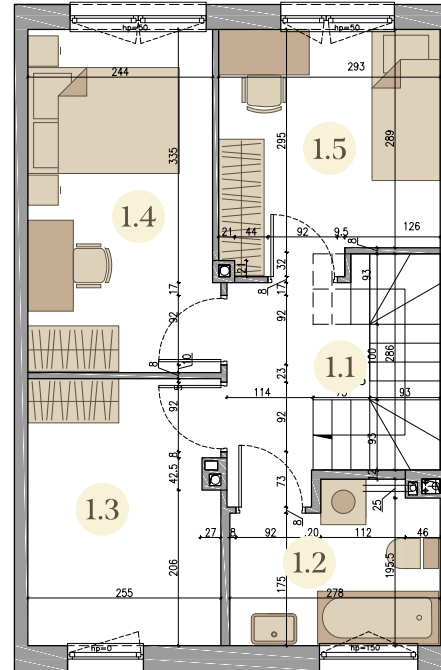

Kwiatowa OAZA

Szereg 2 Lokal 6

parter

piętro

parter

0.1 hol	3,63 m ²
0.2 łazienka	2,73 m ²
0.3 kuchnia	6,76 m ²
0.4 salon	24,06 m ²

piętro

1.1 hol	4,27 m ²
1.2 łazienka	5,26 m ²
1.3 sypialnia	8,64 m ²
1.4 sypialnia	10,92 m ²
1.5 sypialnia	8,80 m ²

pow. użyt. lokalu 75,07 m²

ogródek 28,70 m²

rzut osiedla

 Upper Home

Kontakt: 512 400 207 | sprzedaz@kwiatowaoaza.pl

Biuro sprzedaży: ul. Kwiatowa 56, Łazy