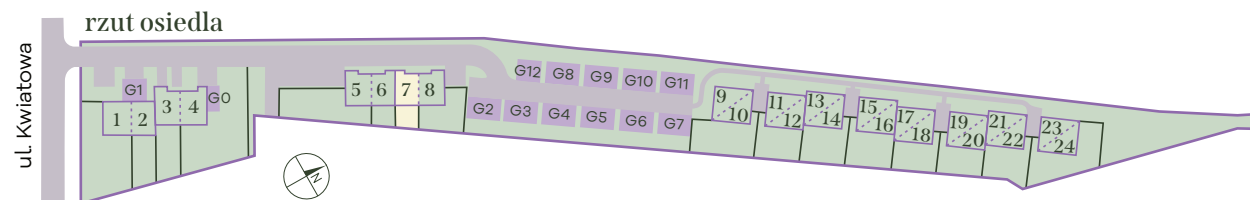

piętro

Kontakt: 512 400 207 | sprzedaz@kwiatowaoaza.pl

Biuro sprzedaży: ul. Kwiatowa 56, Łazy