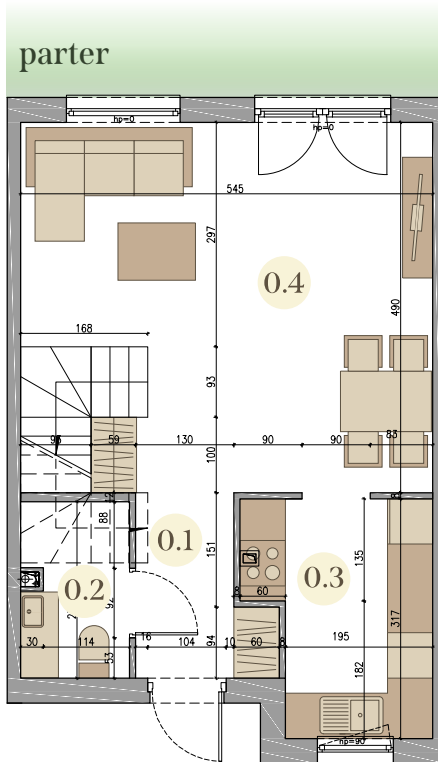

Kwiatowa OAZA

Szereg 2 Lokal 7

parter

0.1 hol	3,63 m ²
0.2 łazienka	2,73 m ²
0.3 kuchnia	6,76 m ²
0.4 salon	24,06 m ²

piętro

1.1 hol	4,27 m ²
1.2 łazienka	5,26 m ²
1.3 sypialnia	8,64 m ²
1.4 sypialnia	10,92 m ²
1.5 sypialnia	8,80 m ²
pow. użyt. lokalu	75,07 m²
ogródek	32,10 m ²