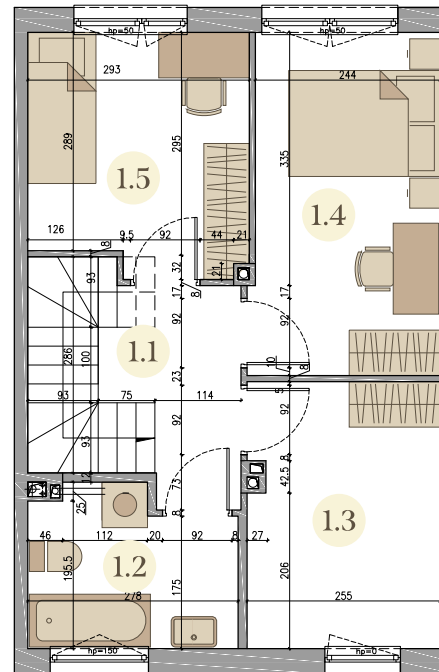

piętro

Kontakt: 512 400 207 | sprzedaz@kwiatowaoaza.pl

Biuro sprzedaży: ul. Kwiatowa 56, Łazy