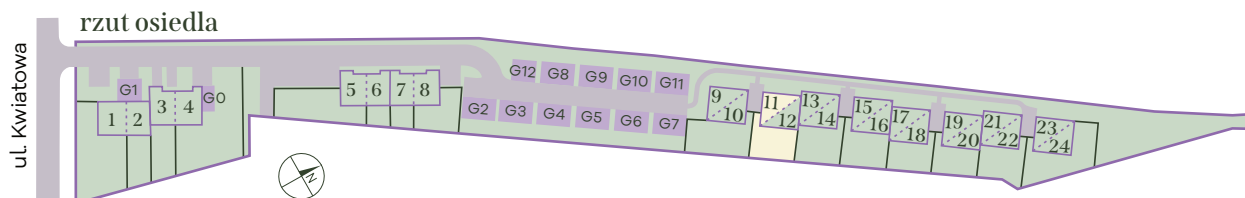

Kwiatowa OAZA

Szereg 3 Lokal 11

parter

0.1 hol	3,80 m ²
0.2 hol	5,25 m ²
0.3 salon z an. kuch.	24,36 m ²
0.4 sypialnia	10,61 m ²
0.5 pokój	9,61 m ²
0.6 pokój	10,23 m ²
0.7 łazienka	5,56 m ²
pow. użytkowa	69,42 m²
ogródek	94,20 m ²