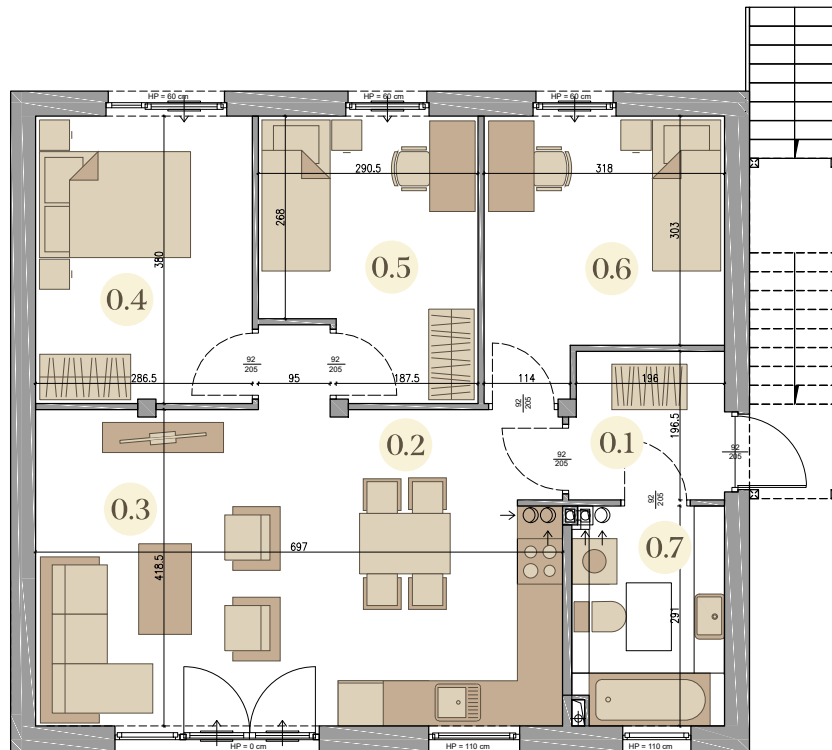

Kwiatowa OAZA

Szereg 3 Lokal 13

parter

0.1 hol	3,80 m ²
0.2 hol	5,25 m ²
0.3 salon z an. kuch.	24,36 m ²
0.4 sypialnia	10,61 m ²
0.5 pokój	9,61 m ²
0.6 pokój	10,23 m ²
0.7 łazienka	5,56 m ²
pow. użytkowa	69,42 m²
ogródek	103,90 m ²