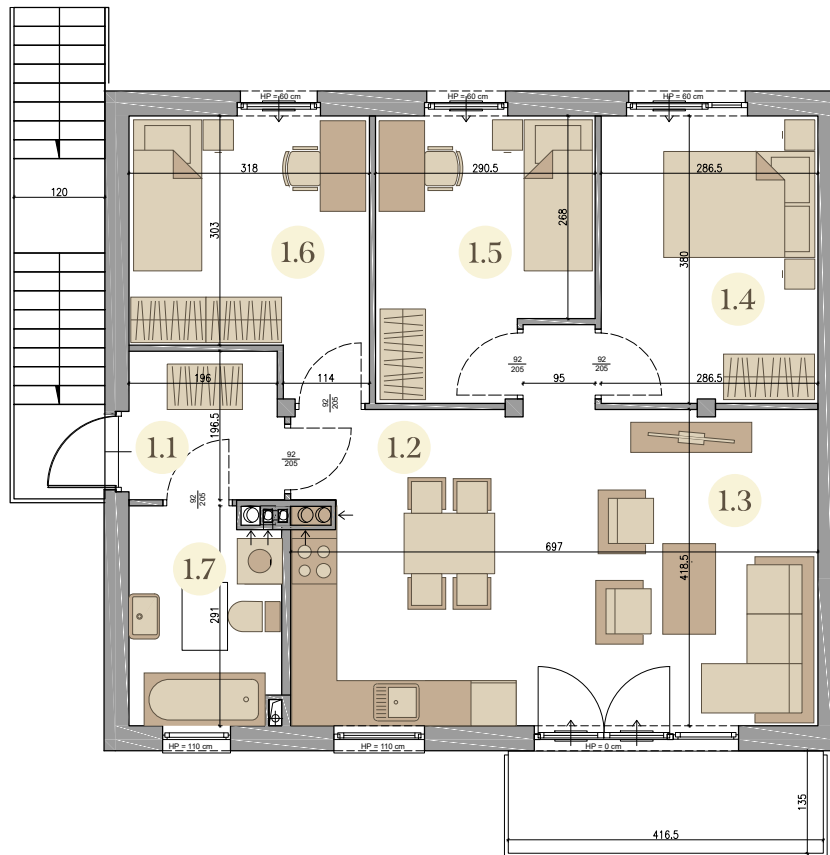

Kwiatowa OAZA

Szereg 3 Lokal 16

piętro

1.1 hol	3,80 m ²
1.2 hol	5,25 m ²
1.3 salon z an. kuch.	24,17 m ²
1.4 sypialnia	10,61 m ²
1.5 pokój	9,61 m ²
1.6 pokój	10,23 m ²
1.7 łazienka	5,40 m ²
pow. użytkowa	69,07 m²
balkon	5,45 m ²