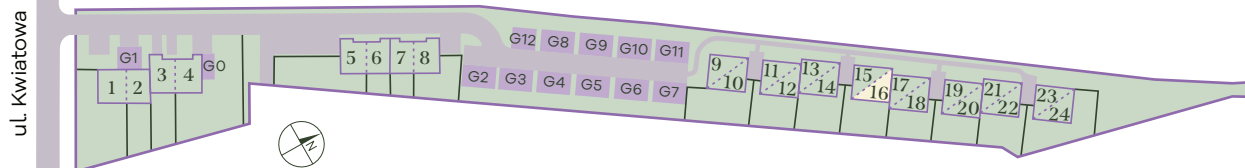

rzut osiedla