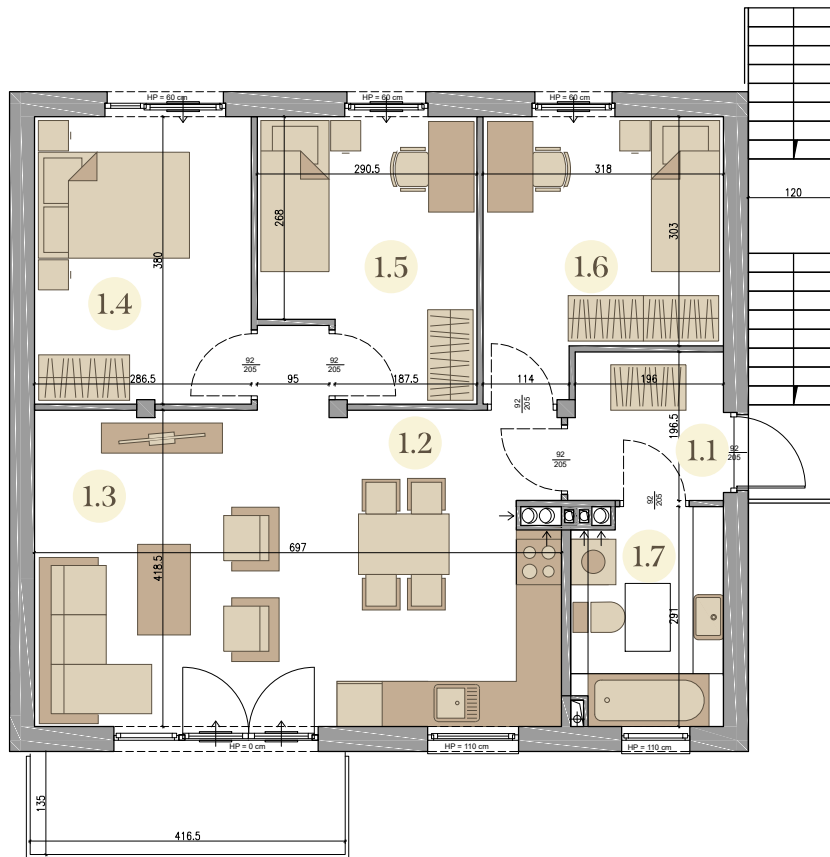

Kwiatowa OAZA

Szereg 3 Lokal 18

piętro

1.1 hol	3,80 m ²
1.2 hol	5,25 m ²
1.3 salon z an. kuch.	24,17 m ²
1.4 sypialnia	10,61 m ²
1.5 pokój	9,61 m ²
1.6 pokój	10,23 m ²
1.7 łazienka	5,40 m ²
pow. użytkowa	69,07 m²
balkon	5,45 m ²