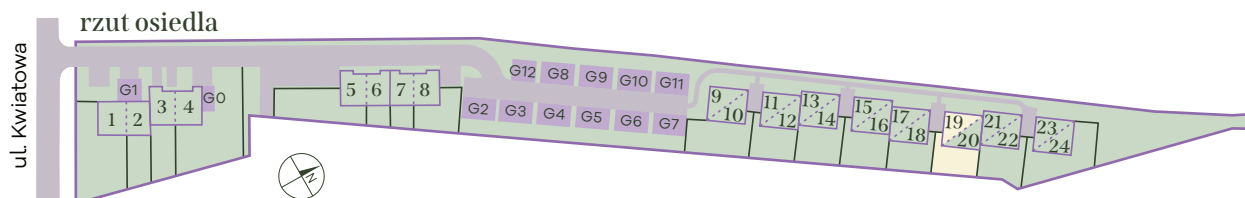

Kwiatowa OAZA

Szereg 3 Lokal 19

parter

0.1 hol	3,80 m ²
0.2 hol	5,25 m ²
0.3 salon z an. kuch.	24,36 m ²
0.4 sypialnia	10,61 m ²
0.5 pokój	9,61 m ²
0.6 pokój	10,23 m ²
0.7 łazienka	5,56 m ²
pow. użytkowa	69,42 m²
ogródek	82,10 m ²