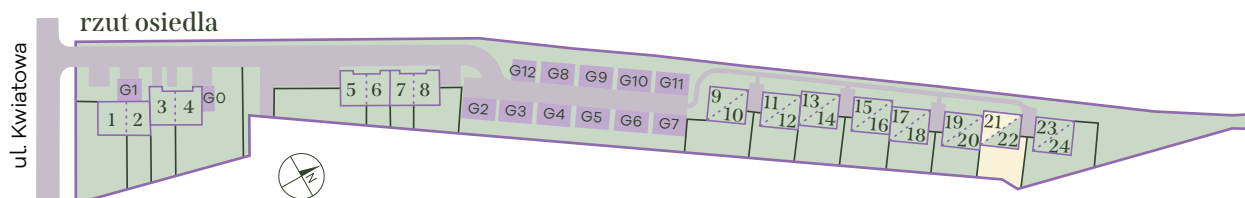

## Szereg 3 Lokal 21

parter

0.1 hol	3,80 m <sup>2</sup>
0.2 hol	5,25 m <sup>2</sup>
0.3 salon z an. kuch.	24,36 m <sup>2</sup>
0.4 sypialnia	10,61 m <sup>2</sup>
0.5 pokój	9,61 m <sup>2</sup>
0.6 pokój	10,23 m <sup>2</sup>
0.7 łazienka	5,56 m <sup>2</sup>
<b>pow. użytkowa</b>	<b>69,42 m<sup>2</sup></b>
ogródek	96,80 m <sup>2</sup>