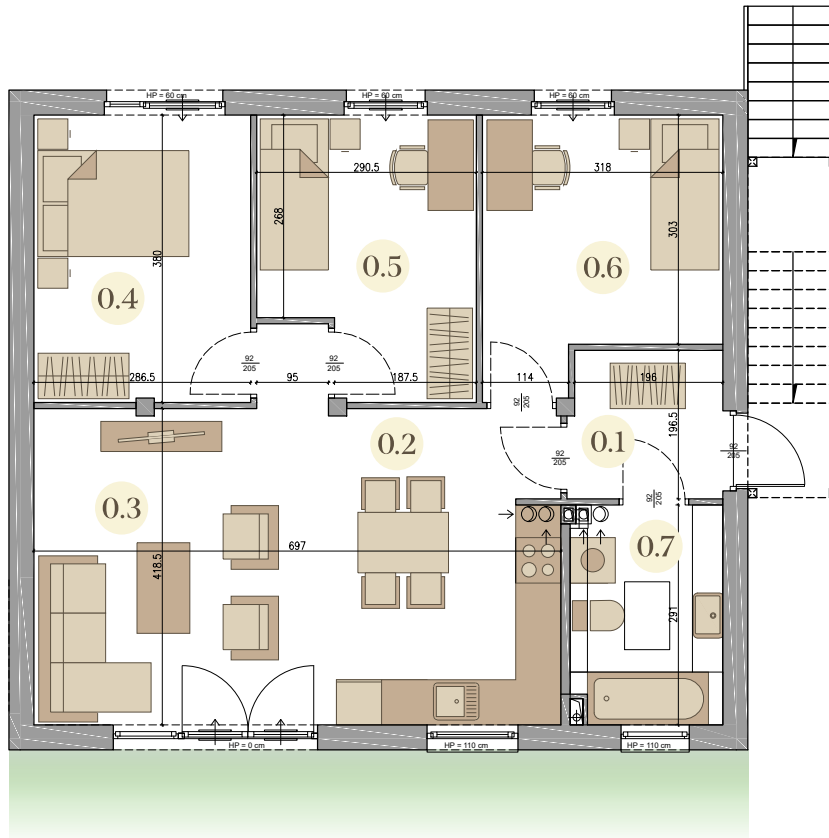

## Szereg 3 Lokal 21

parter

0.1 hol	3,80 m <sup>2</sup>
0.2 hol	5,25 m <sup>2</sup>
0.3 salon z an. kuch.	24,36 m <sup>2</sup>
0.4 sypialnia	10,61 m <sup>2</sup>
0.5 pokój	9,61 m <sup>2</sup>
0.6 pokój	10,23 m <sup>2</sup>
0.7 łazienka	5,56 m <sup>2</sup>
<b>pow. użytkowa</b>	<b>69,42 m<sup>2</sup></b>
ogródek	96,80 m <sup>2</sup>