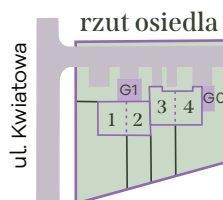

## Szereg 3 Lokal 23

parter

0.1 hol	3,80 m <sup>2</sup>
0.2 hol	5,25 m <sup>2</sup>
0.3 salon z an. kuch.	24,36 m <sup>2</sup>
0.4 sypialnia	10,61 m <sup>2</sup>
0.5 pokój	9,61 m <sup>2</sup>
0.6 pokój	10,23 m <sup>2</sup>
0.7 łazienka	5,56 m <sup>2</sup>
<b>pow. użytkowa</b>	<b>69,42 m<sup>2</sup></b>
ogródek	154,30 m <sup>2</sup>