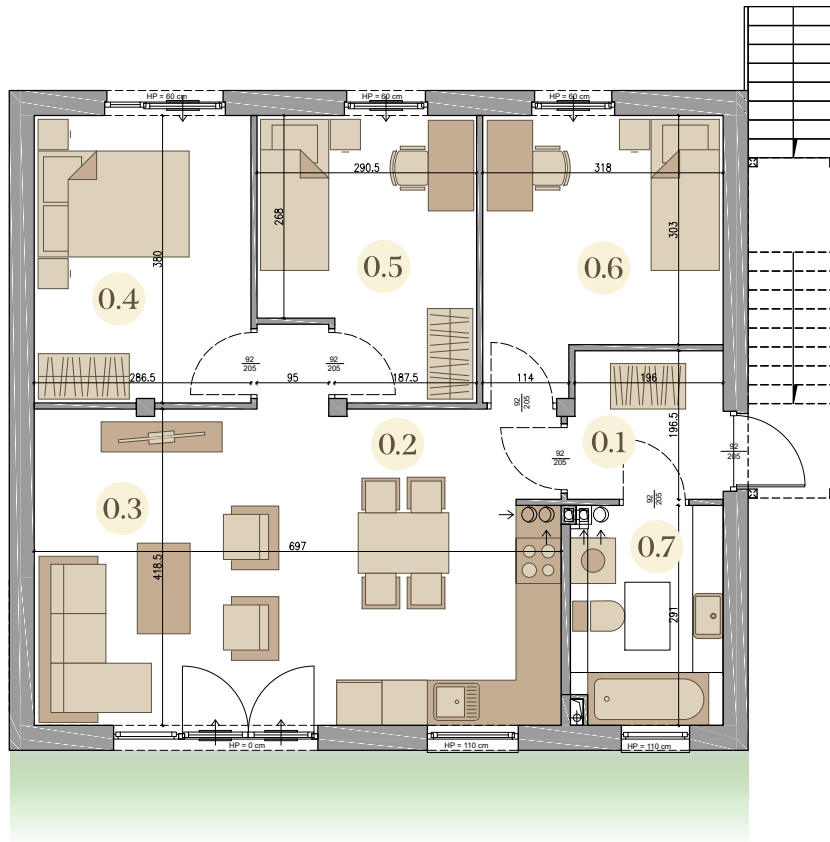

Kwiatowa OAZA

Szereg 3 Lokal 9

parter

1.1 hol	3,80 m ²
1.2 hol	5,25 m ²
1.3 salon z an. kuch.	24,36 m ²
1.4 sypialnia	10,61 m ²
1.5 pokój	9,61 m ²
1.6 pokój	10,23 m ²
1.7 łazienka	5,56 m ²
pow. użytkowa	69,42 m²
ogródek	137,40 m ²